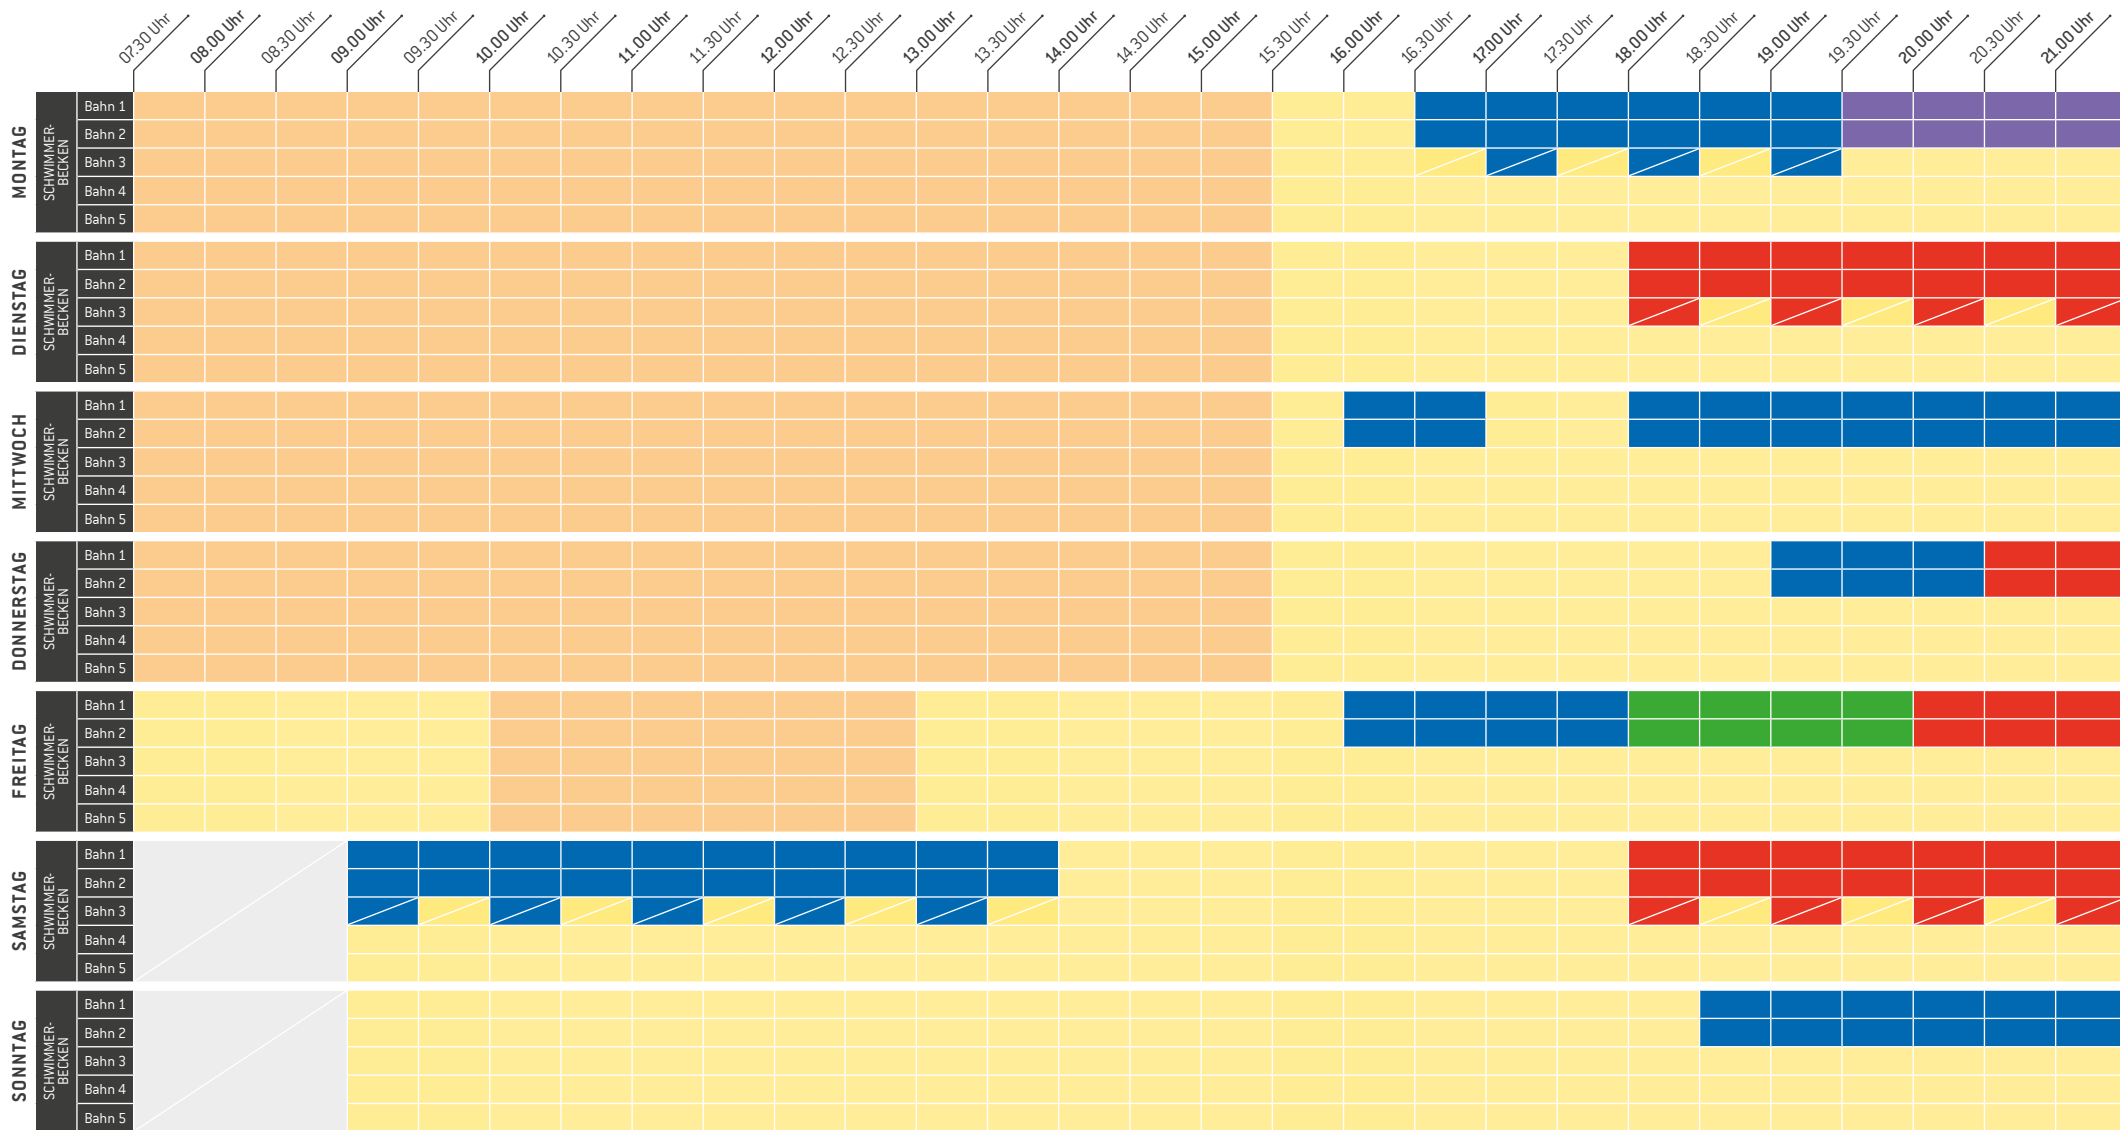

BELEGUNGSPLAN SCHWIMMERBECKEN

 SCHULSPORT
 ÖFFENTLICH
 SCHWIMMKURSE

 WASSERWACHT
 MTV PFAFFENHOFEN
 TC MERLIN

 DRITTE BAHN, NACH ABSPRACHE MIT DEM SCHICHTFÜHRER

GEROLSBAD
 HALLENBAD UND SAUNA

PFAFFENHOFEN A. D. ILM
 Guter Boden für große Vorhaben